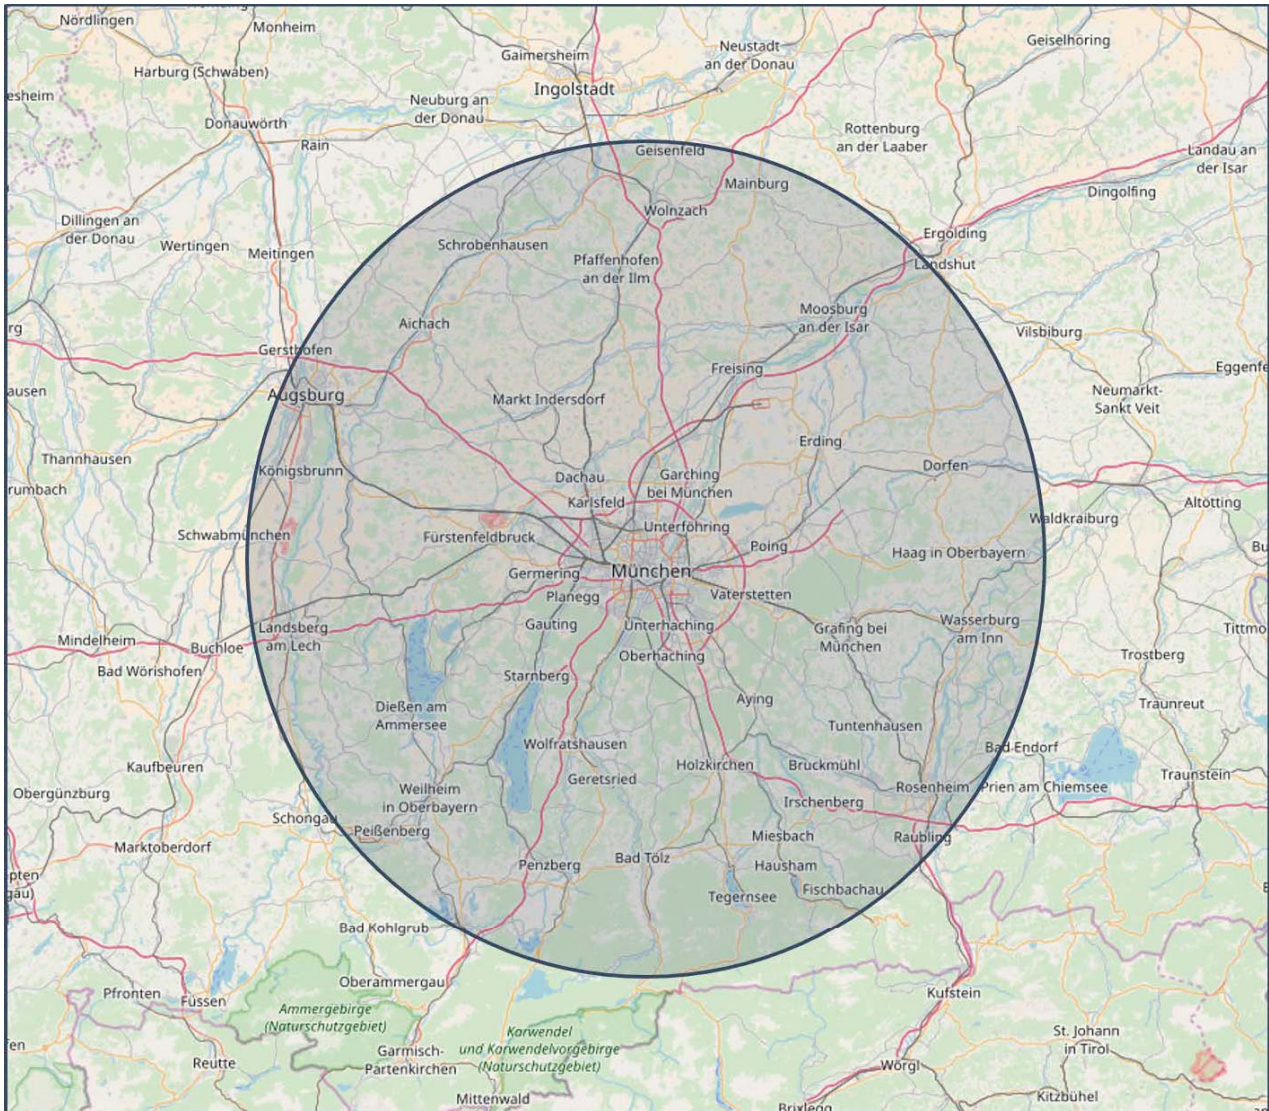

## KRAFT Logistikservice Liefergebiet

KRAFT Logistikservice\*: 17,90 € (Liefergebiet 60 km von München Zentrum)

KRAFT Logistikservice Ferntouren: Nach Vereinbarung (außerhalb Liefergebiet)