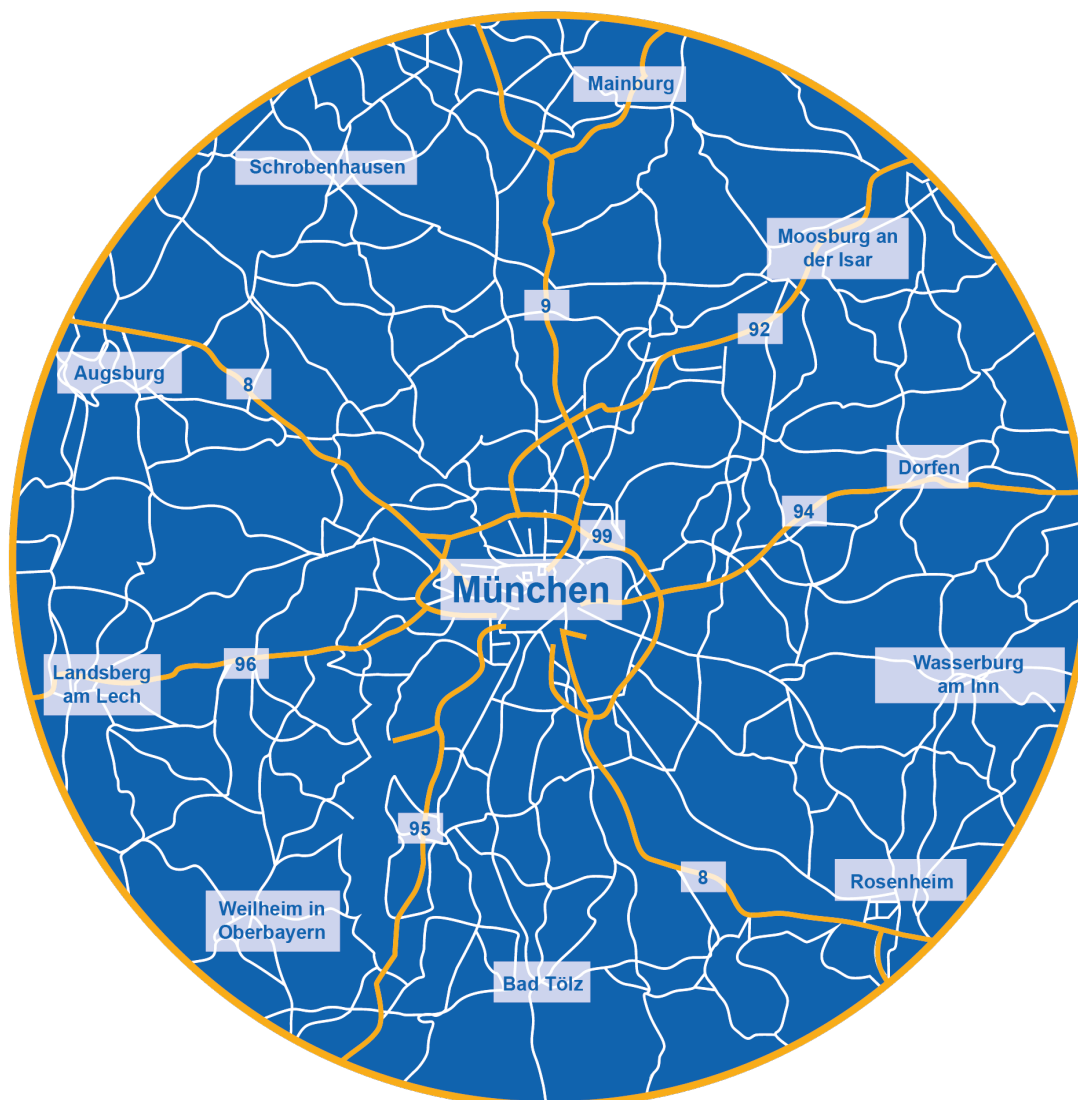

## KRAFT Logistikservice Liefergebiet

**KRAFT** Logistikservice\*<sup>1</sup>: **39,00 €**

<sup>1</sup>München Zentrum + 60 km (Standard-Liefergebiet)

**KRAFT** Logistikservice Ferntouren (außerhalb Standard-Liefergebiet)

60 bis 120 km: **65,00 €**

ab 120 km: **nach Vereinbarung**