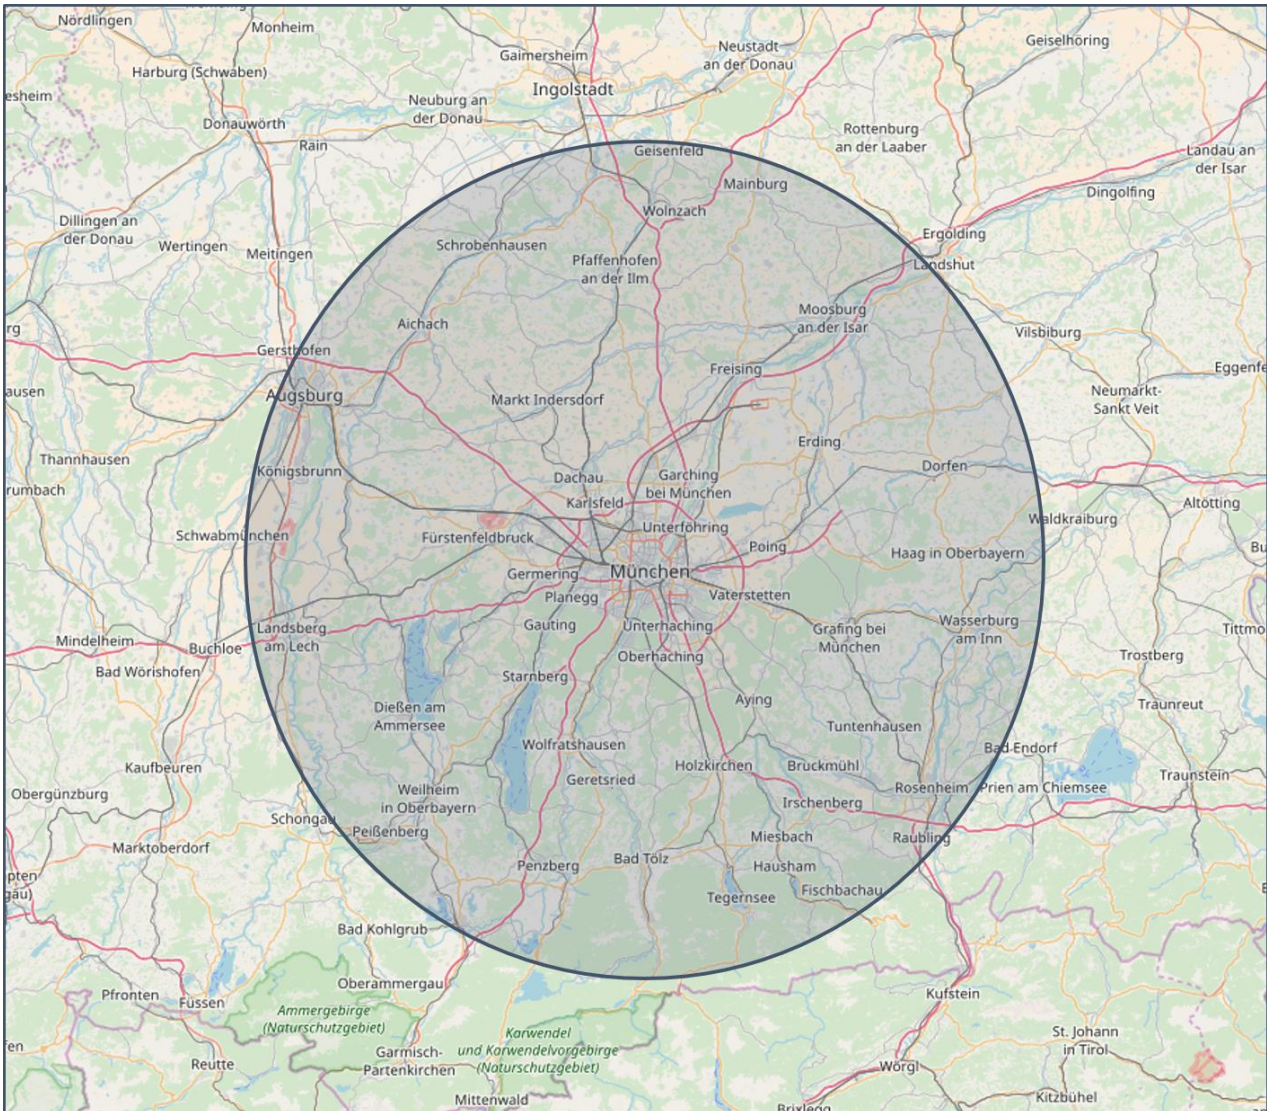

KRAFT Logistikservice Liefergebiet

KRAFT Logistikservice*¹: **24,90 €**

¹München Zentrum + 60 km (Standard-Liefergebiet)

KRAFT Logistikservice Ferntouren (außerhalb Standard-Liefergebiet)

60 bis 120 km: **39,90 €**

ab 120 km: **nach Vereinbarung**