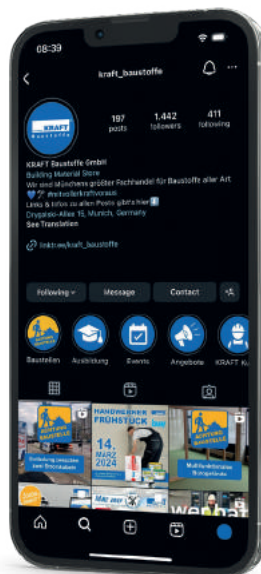

KRAFT Baustoffe GmbH
Drygalski-Allee 15
81477 München

Unsere Öffnungszeiten
Montag – Freitag
06:00 – 17:30 Uhr