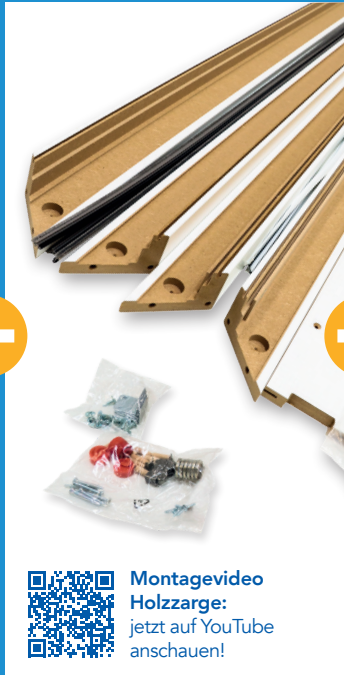

Entdecken Sie ECLISSE online oder lassen Sie sich im Profi-Fachhandel beraten!

EINFACHER EINBAU DANK INNOVATIVER DETAILS!

Nur vier von vielen Highlights:

Vormontiert

Einfaches Beplanken durch
perforierten Schraubgrund

Folgen Sie uns unter:

Details machen den Unterschied seit 1989

eclisse.de

JETZT VORTEILSPAKET SICHERN!

Alles für Ihre Schiebetür in einem Paket

ECLISSE UNICO PLUS

Innenwand-Schiebetürkasten, Standardmaß Trockenbau, vormontiert, Profil 75 oder 100, 1-flügelig

Holz-Umfassungszarge

für fertige Wandstärke 12,5 cm, Oberfläche CPL weiß, passend zur jeweiligen Box

Holz-Schiebetürblatt

Oberfläche CPL weiß, Stärke 40 mm

Beschläge und Griffe

Griffmuschelpaar, geschlossen, Ø 60 mm, inkl. Deckplatte für Schlossfräsung